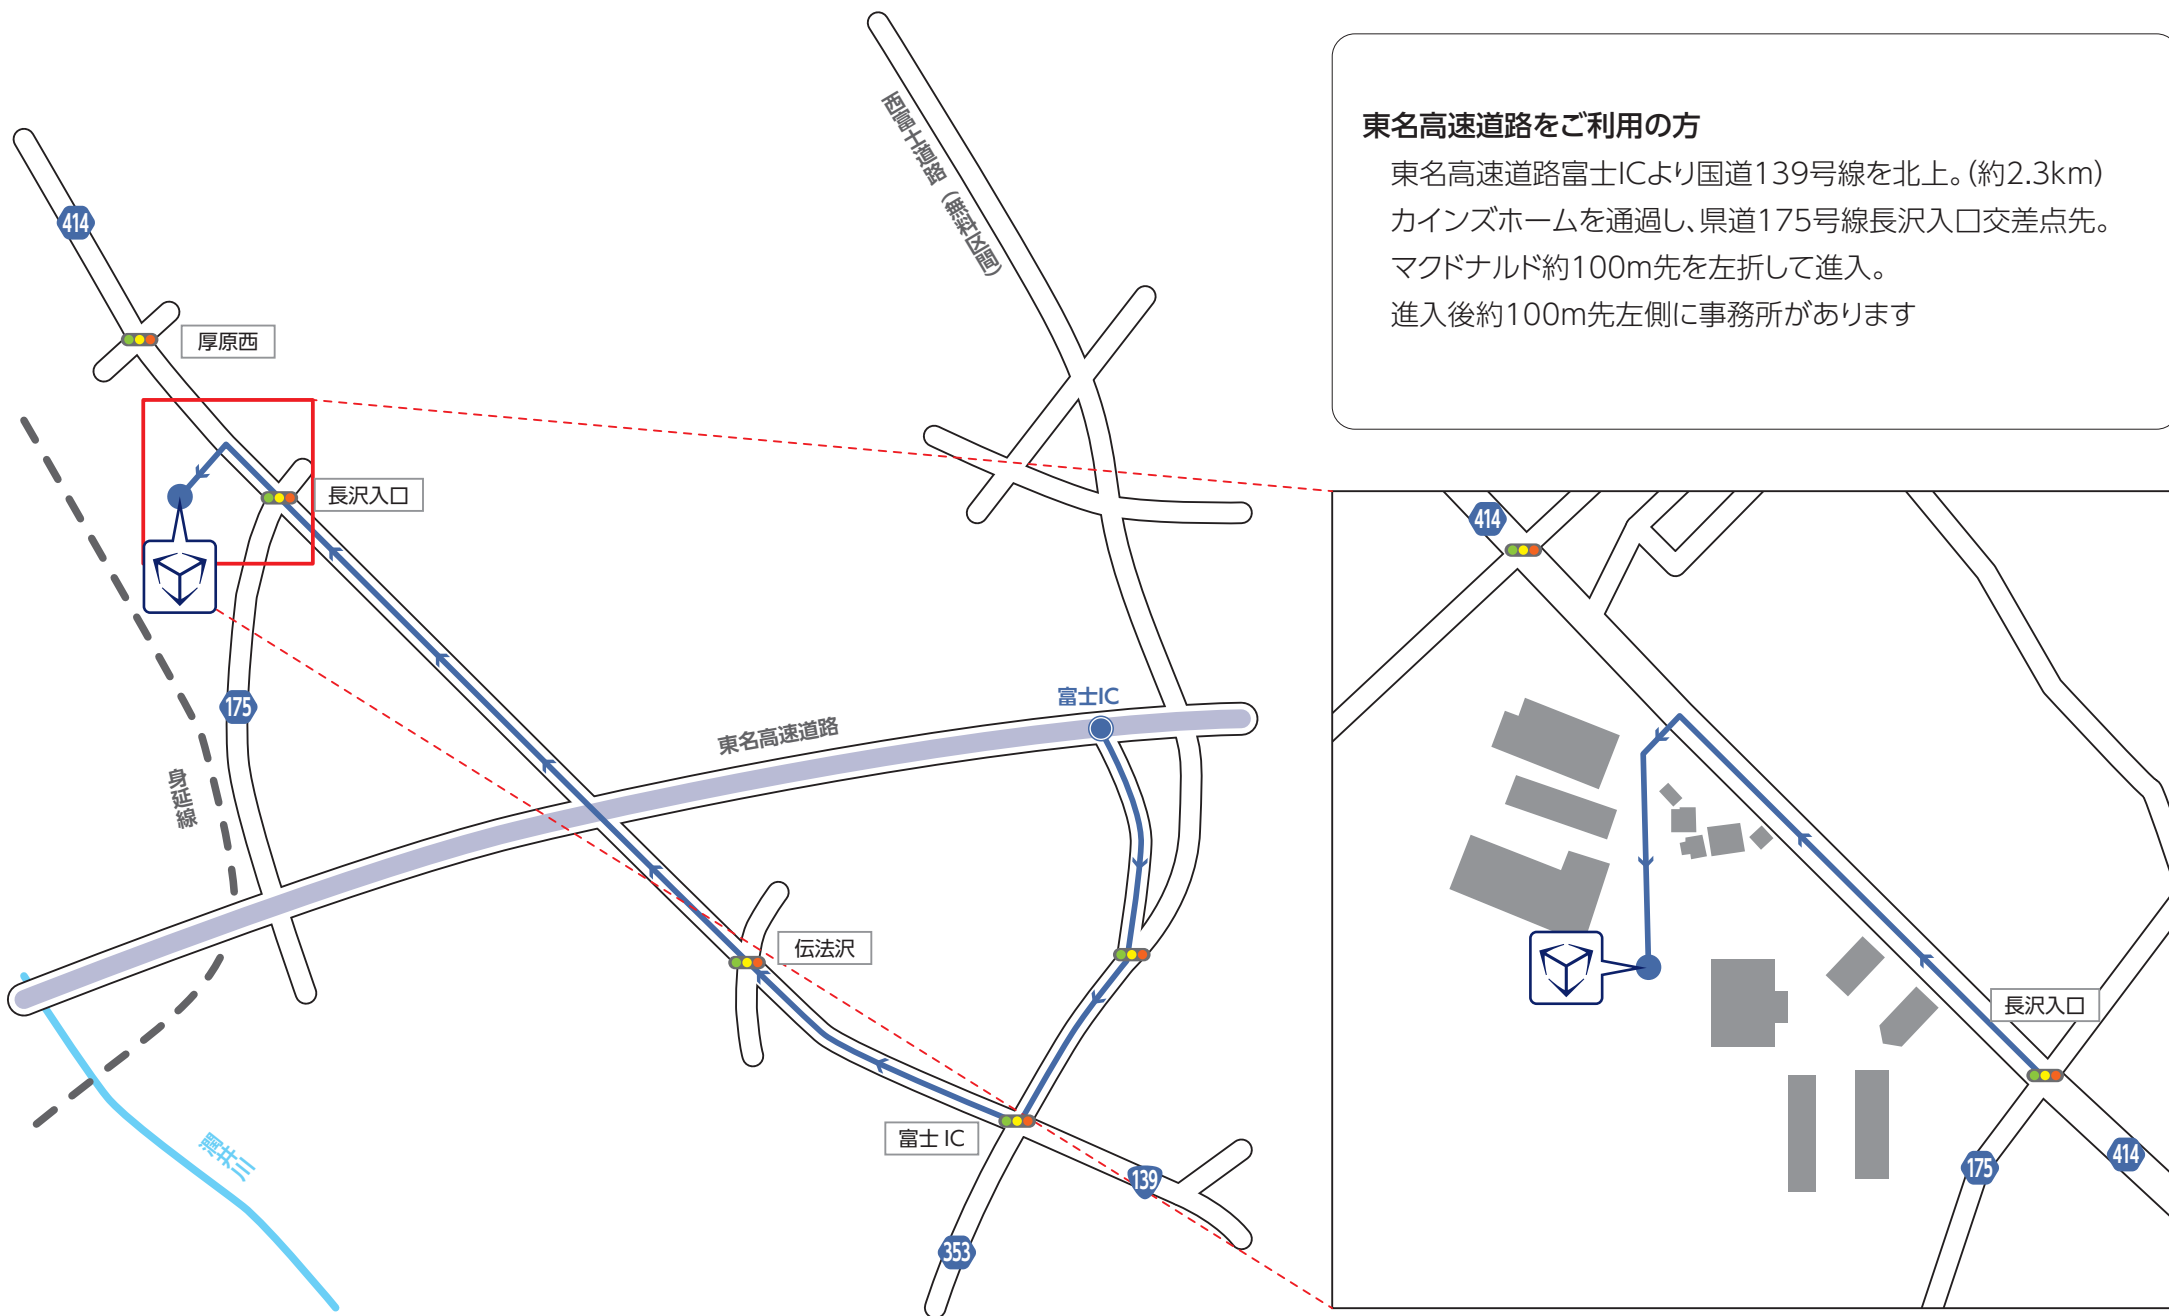

SUGIKO 富士機材センター 案内図

株式会社 杉孝 富士機材センター

〒419-0201

静岡県富士市厚原字溝下 94-1

TEL : 0545-72-2655 FAX : 0545-72-2657

富士ICより約7分(約2.9km)

東名高速道路をご利用の方

東名高速道路富士ICより国道139号線を北上。(約2.3km)
カインズホームを通過し、県道175号線長沢入口交差点先。
マクドナルド約100m先を左折して進入。
進入後約100m先左側に事務所があります