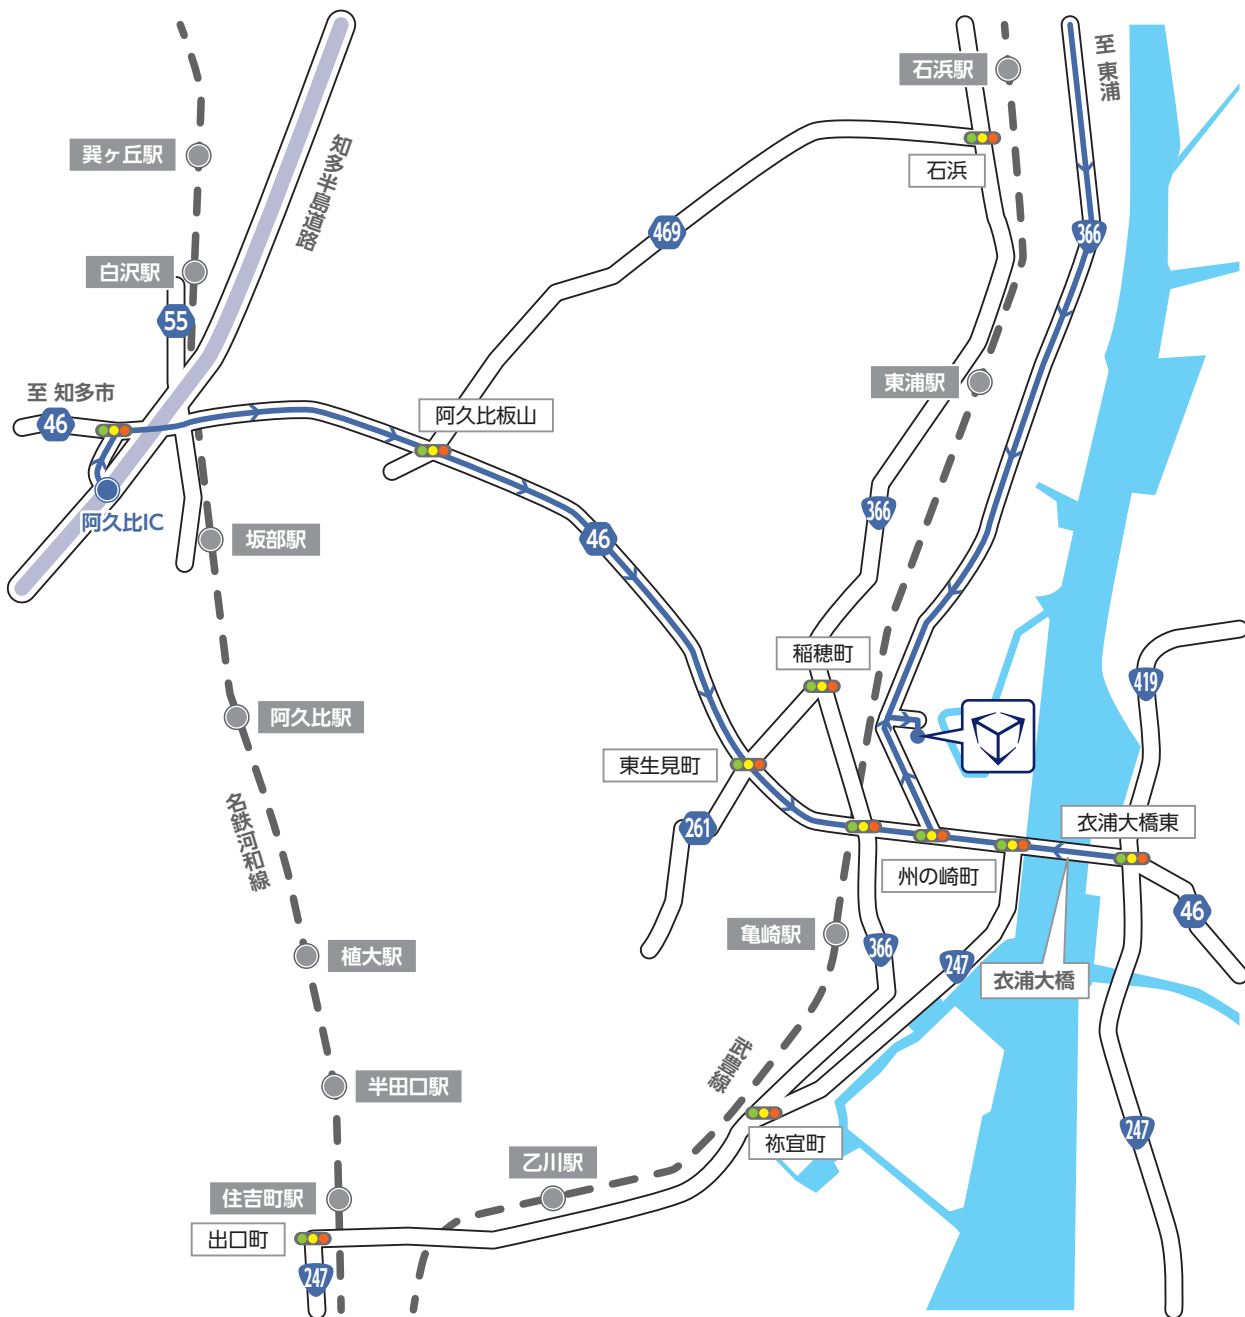

SUGIKO
株式会社杉孝

SUGIKO 名古屋機材センター 案内図

株式会社 杉孝 名古屋機材センター

〒475-0021

愛知県半田市州の崎町 2 番地 44

TEL : 0569-89-9850 FAX : 0569-89-9851

阿久比ICより約13分(約7.4km)

知多半島道路をご利用の方

阿久比ICを降り、「阿久比インター」交差点を右折、県道46号を半田方面へ道なりに進む。

6.5km先「州の崎町」交差点を左折し、セブンイレブンを過ぎて次の交差点を右折すると右手に入口があります。

東浦方面からお越しの場合

国道366号線を半田方面に進み、東浦カリモク半田工場を過ぎてミカド半田店の駐車場の手前交差点を左折すると右手に入口があります。

碧南・高浜からお越しの場合

国道247号および国道419号の「衣浦大橋東」交差点から衣浦大橋を渡り県道46号を道なりに進む。

「州の崎町」交差点を右折し、セブンイレブンを過ぎて次の交差点を右折すると右手に入口があります。

SUGIKO
株式会社杉孝