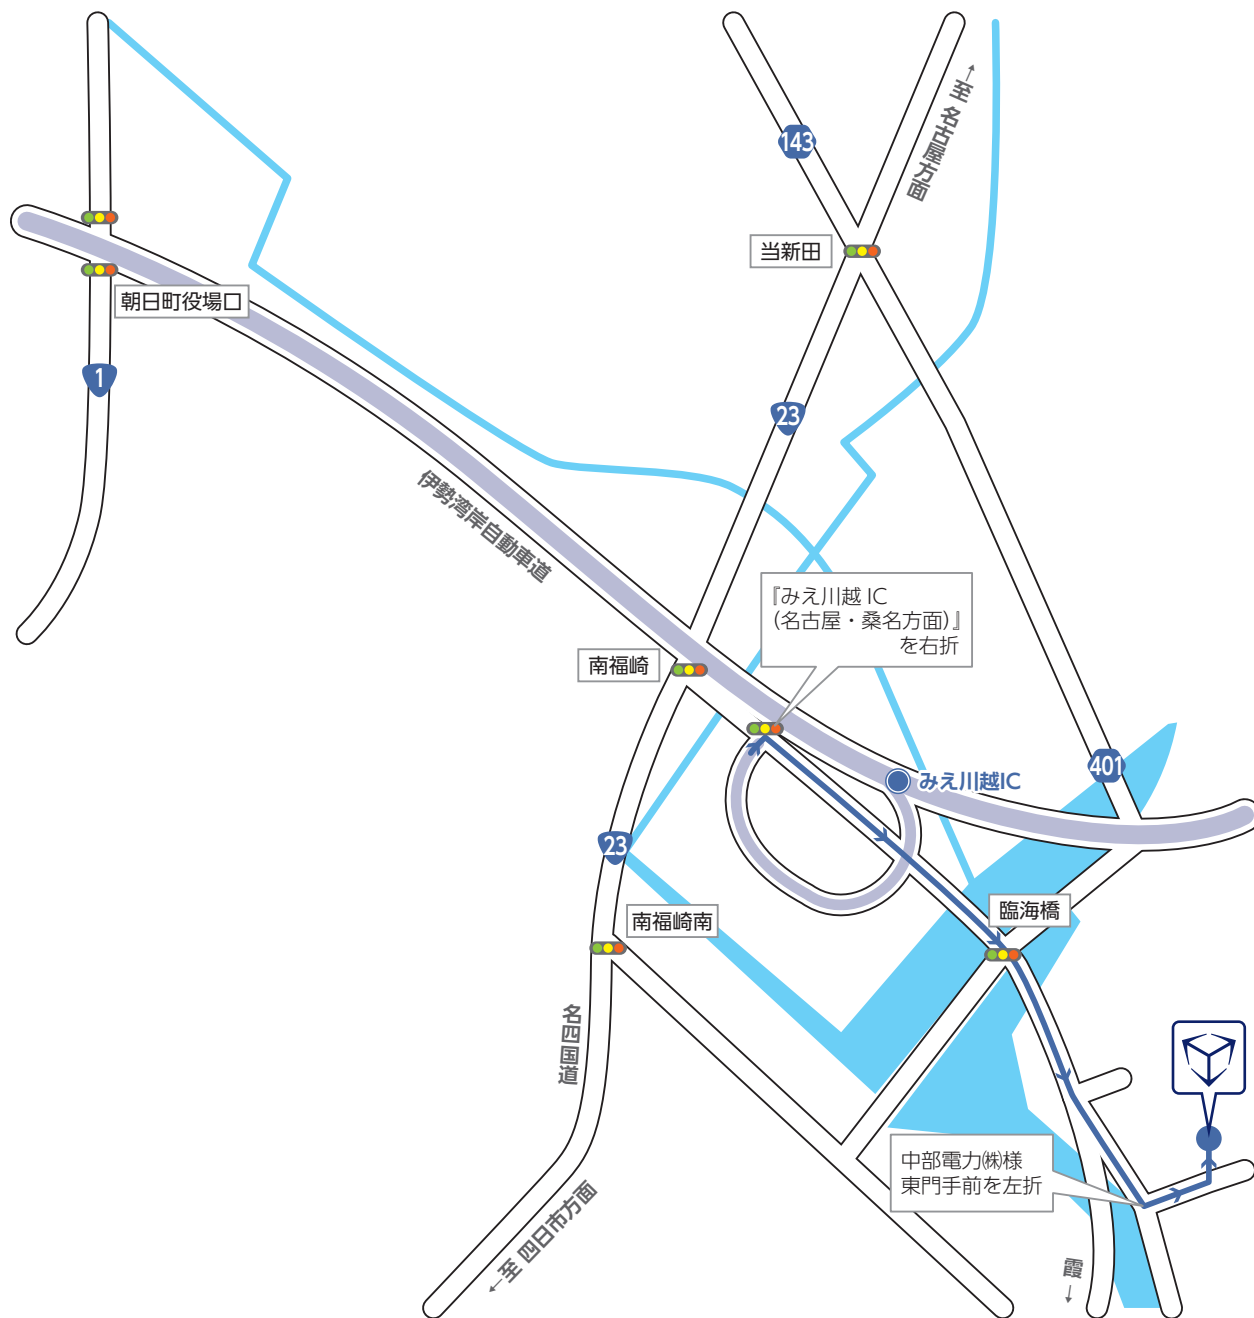

SUGIKO 四日市機材センター 案内図

株式会社 杉孝 四日市機材センター
〒510-8114
三重県三重郡川越町亀崎新田 80-1
TEL : 059-361-1850 FAX : 059-361-1851

みえ川越ICより約4分(約1.4km)

みえ川越ICをご利用の方

高速でお越しの方は『みえ川越IC(名古屋・桑名方面)』を右折。
臨海橋の交差点を過ぎた後、左へ下る。
中部電力(株)様東門手前を左折すると入口が見えます。