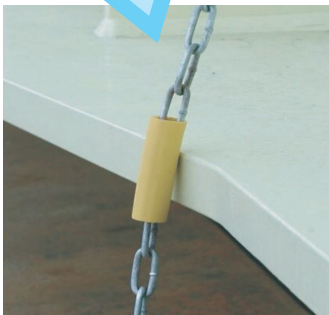

塗装済みピース養生材

吊りピースカバー

使用例

桁とチェーンとの取合養生には
「チェーンカバー」
をどうぞ！！

- 桁の吊りピース養生に最適です。
- 現場の美観を損なわない形になっています。
- 材質：サーモラン

【寸法】

SUGIKO