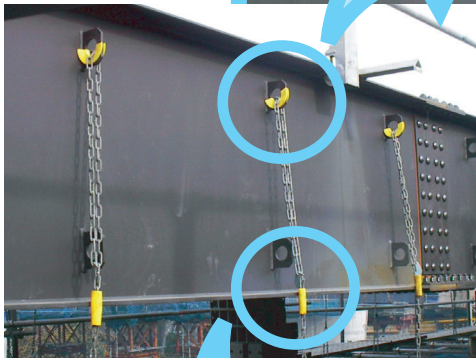

塗装済みピース養生材

吊りピースカバー

使用例

桁とチェーンとの取合養生には
「チェーンカバー」
をどうぞ！！

- 桁の吊りピース養生に最適です。
- 現場の美観を損なわない形になっています。
- 材質：サーモラン

【寸法】

SUGIKO