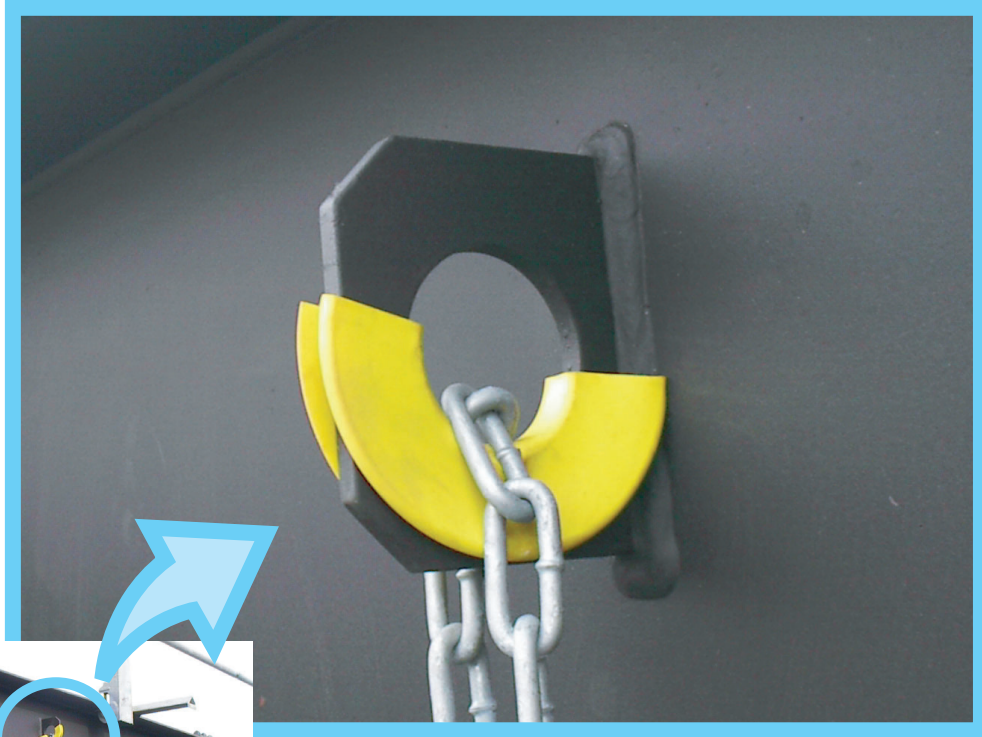

塗装済みピース養生材

吊りピースカバー

使用例

桁とチェーンとの取合養生には
「チェーンカバー」
をどうぞ！！

- 桁の吊りピース養生に最適です。
- 現場の美観を損なわない形になっています。
- 材質：サーモラン

【寸法】

SUGIKO