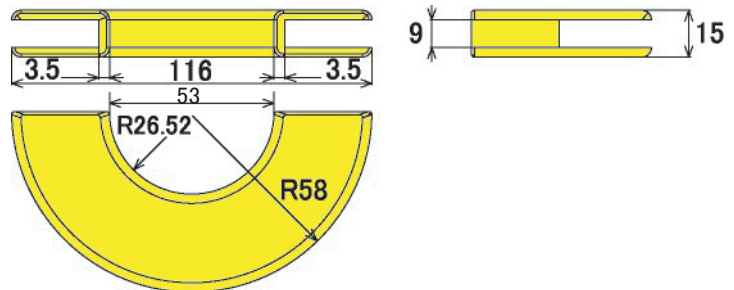

塗装済みピース養生材

吊りピースカバー

使用例

桁とチェーンとの取合養生には
「チェーンカバー」
をどうぞ！！

- 桁の吊りピース養生に最適です。
- 現場の美観を損なわない形になっています。
- 材質：サーモラン

【寸法】

SUGIKO